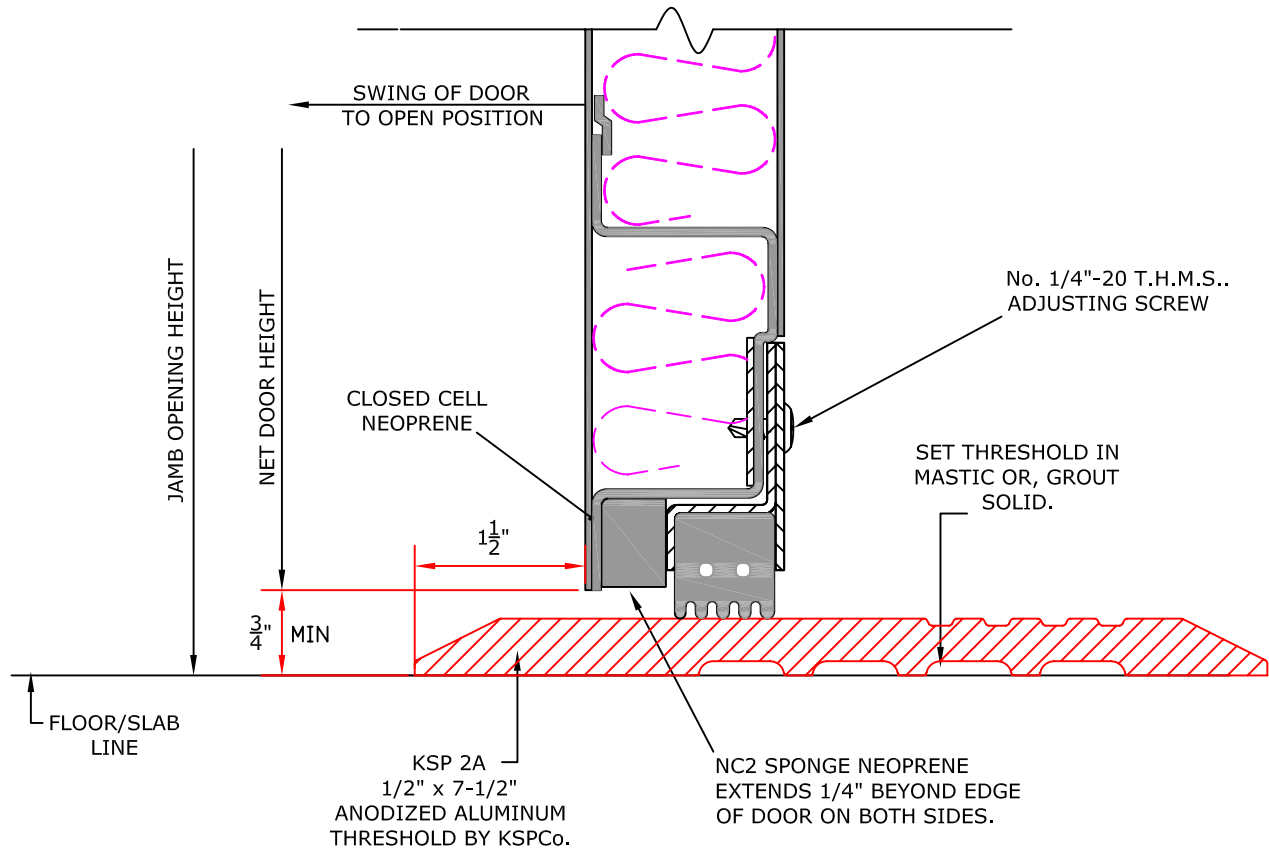

STC 49

Pico Rivera, CA 90660
(562) 695 - 0645

CAM-LIFT DOOR BOTTOM ASSEMBLIES

STC 49

Pico Rivera, CA 90660
(562) 695 - 0645